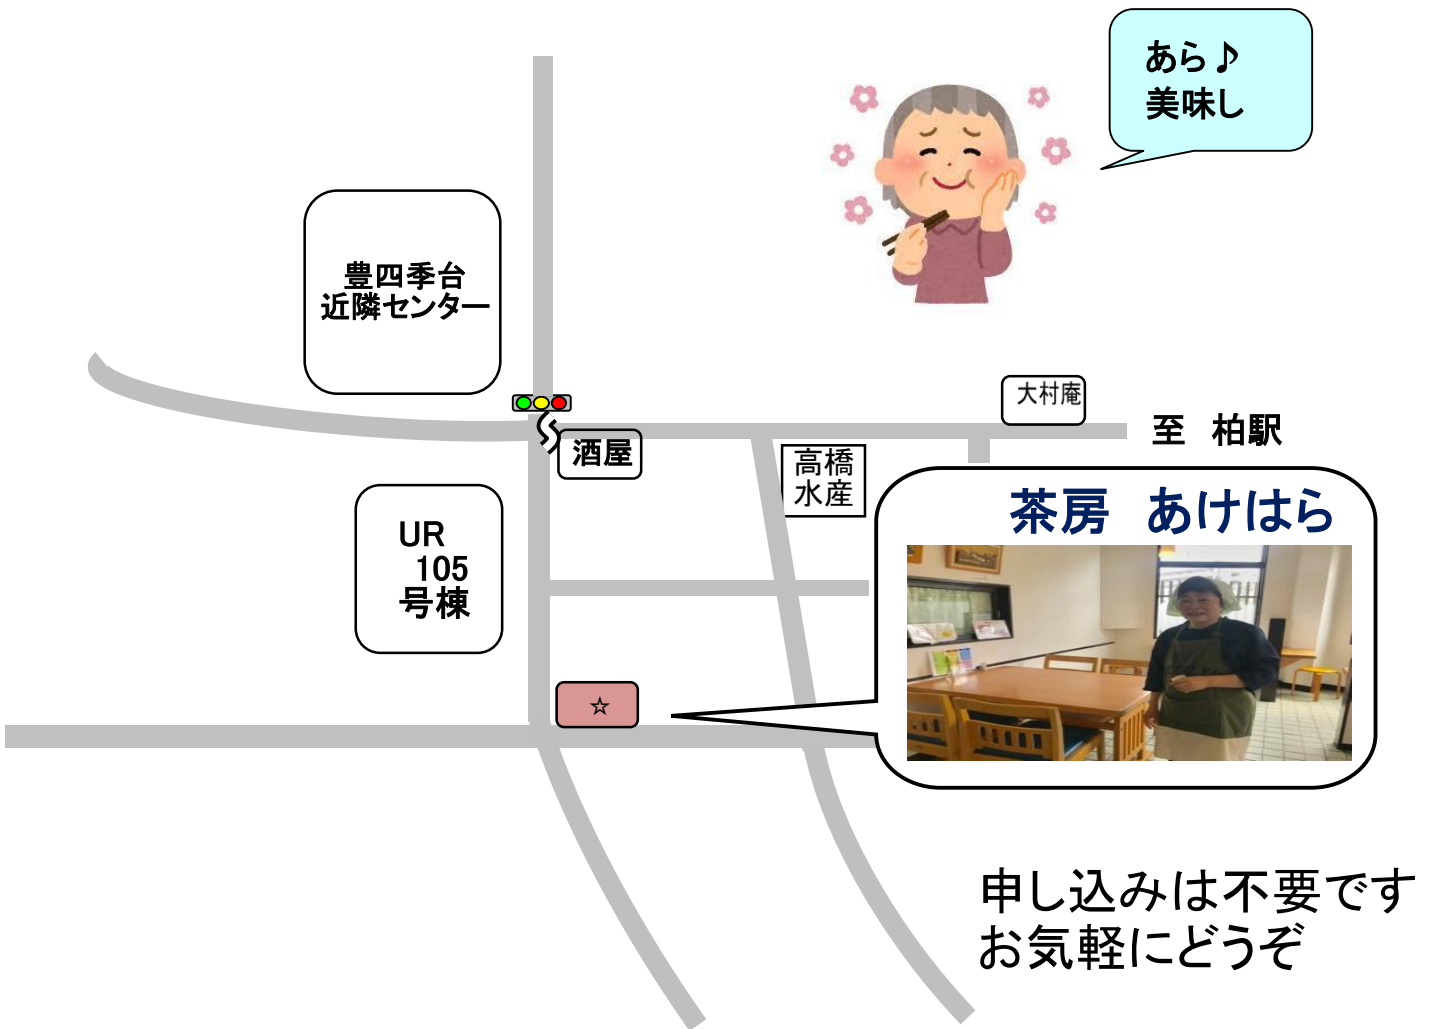

茶房 あけはら 周辺地図

申し込みは不要です
お気軽にどうぞ

茶房 あけはら

柏駅からバス通り、豊四季台近隣センター斜向かい角の酒屋と105号棟の間の道を入っていくと、左側にあります。

途中参加

OK

◇住所: 柏市明原4-5-6

◇電話: 04-7199-8401